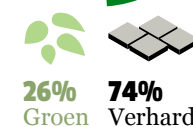

BEWONERS

INDEX TEN OPZICHTE VAN HET GEMIDDELTE VAN ROTTERDAM

SOCIAAL

VEILIGHEID

KENMERKEN (%)

FYSIEKE KENMERKEN

KLIMAATPROFIEL

WATERBERGINGSOPGAVE

BLUELABEL

ENERGIELABEL

GROENDE DAKEN

(ON)VERHARD OPPERVLAK