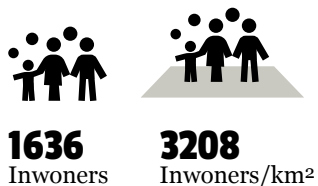

BEWONERS

INDEX TEN OPZICHTE VAN HET GEMIDDELTE VAN ROTTERDAM

SOCIAAL

VEILIGHEID

KENMERKEN (%)

FYSIEKE KENMERKEN

KLIMAATPROFIEL

WATERBERGINGSOPGAVE