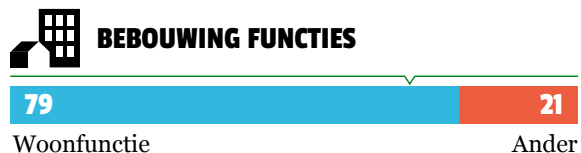

BEWONERS

INDEX TEN OPZICHTE VAN HET GEMIDDELTE VAN ROTTERDAM

SOCIAAL

VEILIGHEID

KENMERKEN (%)

FYSIEKE KENMERKEN

KLIMAATPROFIEL

WATERBERGINGSOPGAVE

BLUELABEL

ENERGIELABEL

GROENDE DAKEN

(ON)VERHARD OPPERVLAK