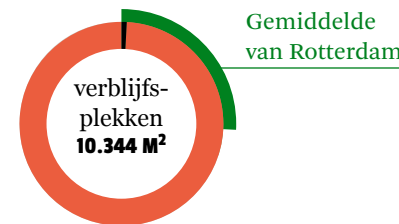

BEWONERS

INDEX TEN OPZICHTE VAN HET GEMIDDELTE VAN ROTTERDAM

SOCIAAL

VEILIGHEID

KENMERKEN (%)

FYSIEKE KENMERKEN

KLIMAATPROFIEL

WATERBERGINGSOPGAVE