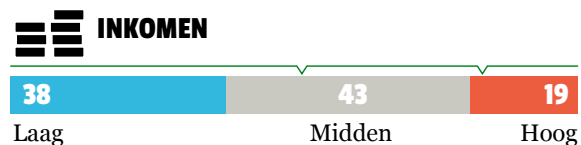

BEWONERS

INDEX TEN OPZICHTE VAN HET GEMIDDELTE VAN ROTTERDAM

SOCIAAL

VEILIGHEID

KENMERKEN (%)

FYSIEKE KENMERKEN

KLIMAATPROFIEL

WATERBERGINGSOPGAVE

BLUELABEL

ENERGIELABEL

GROENDE DAKEN

(ON)VERHARD OPPERVLAK