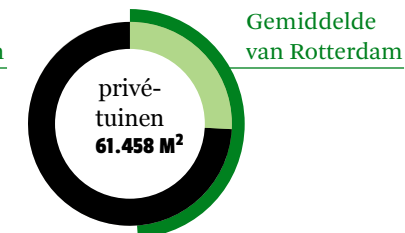

BEWONERS

INDEX TEN OPZICHTE VAN HET GEMIDDELTE VAN ROTTERDAM

SOCIAAL

VEILIGHEID

KENMERKEN (%)

FYSIEKE KENMERKEN

KLIMAATPROFIEL

WATERBERGINGSOPGAVE