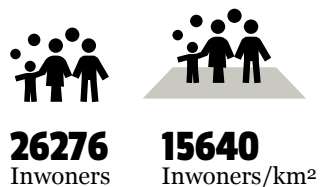

BEWONERS

INDEX TEN OPZICHTE VAN HET GEMIDDELTE VAN ROTTERDAM

SOCIAAL

VEILIGHEID

KENMERKEN (%)

FYSIEKE KENMERKEN

KLIMAATPROFIEL

WATERBERGINGSOPGAVE