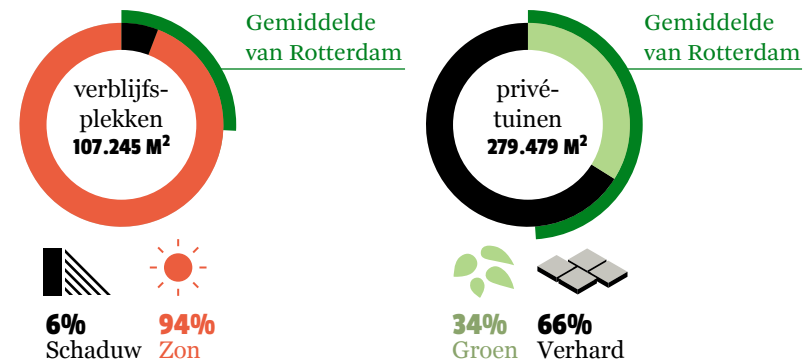

BEWONERS

INDEX TEN OPZICHTE VAN HET GEMIDDELTE VAN ROTTERDAM

SOCIAAL

VEILIGHEID

KENMERKEN (%)

FYSIEKE KENMERKEN

KLIMAATPROFIEL

WATERBERGINGSOPGAVE

BLUELABEL

ENERGIELABEL

GROENDE DAKEN

(ON)VERHARD OPPERVLAK