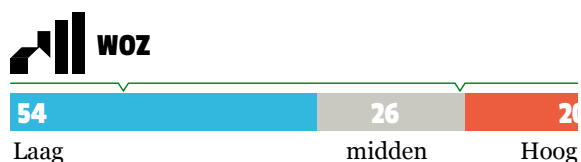

BEWONERS

INDEX TEN OPZICHTE VAN HET GEMIDDELTE VAN ROTTERDAM

SOCIAAL

VEILIGHEID

KENMERKEN (%)

FYSIEKE KENMERKEN

KLIMAATPROFIEL

WATERBERGINGSOPGAVE

BLUELABEL

ENERGIELABEL

GROENDE DAKEN

(ON)VERHARD OPPERVLAK