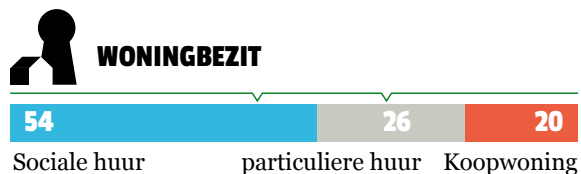

BEWONERS

INDEX TEN OPZICHTE VAN HET GEMIDDELTE VAN ROTTERDAM

SOCIAAL

VEILIGHEID

KENMERKEN (%)

FYSIEKE KENMERKEN

KLIMAATPROFIEL

WATERBERGINGSOPGAVE

BLUELABEL

ENERGIELABEL

GROENDE DAKEN

(ON)VERHARD OPPERVLAK