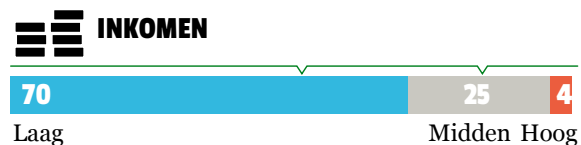

BEWONERS

INDEX TEN OPZICHTE VAN HET GEMIDDELTE VAN ROTTERDAM

SOCIAAL

VEILIGHEID

KENMERKEN (%)

FYSIEKE KENMERKEN

KLIMAATPROFIEL

WATERBERGINGSOPGAVE

BLUELABEL

ENERGIELABEL

GROENDE DAKEN

(ON)VERHARD OPPERVLAK