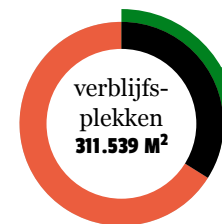

WONINGBEZIT

WOZ

BEBOUWING FUNCTIES

FYSIEKE KENMERKEN

Gemiddelde van Rotterdam

Gemiddelde van Rotterdam

34%
Schaduw

66%
Zon