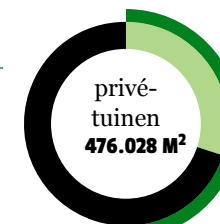

WONINGBEZIT

WOZ

BEBOUWING FUNCTIES

FYSIEKE KENMERKEN

Gemiddelde van Rotterdam

Gemiddelde van Rotterdam

34%
Schaduw

66%
Zon

30%
Groen

70%
Verhard

KLIMAATPROFIEL

WATERBERGINGSOPGAVE

BLUELABEL

ENERGIELABEL

GROENDE DAKEN

(ON)VERHARD OPPERVLAK