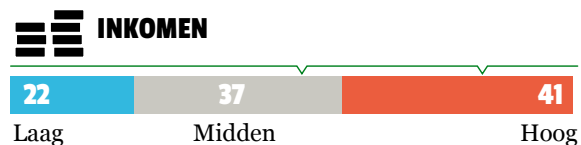

BEWONERS

INDEX TEN OPZICHTE VAN HET GEMIDDELTE VAN ROTTERDAM

SOCIAAL

Zelfredzaamheid

Samenredzaamheid

Participatie

Binding buurt

VEILIGHEID

Criminaliteit

Overlast - vandalisme

KENMERKEN (%)

FYSIEKE KENMERKEN

KLIMAATPROFIEL

WATERBERGINGSOPGAVE

BLUELABEL

ENERGIELABEL