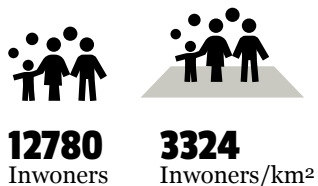

BEWONERS

INDEX TEN OPZICHTE VAN HET GEMIDDELTE VAN ROTTERDAM

SOCIAAL

Zelfredzaamheid

Samenredzaamheid

Participatie

Binding buurt

VEILIGHEID

Criminaliteit

Overlast - vandalisme

KENMERKEN (%)

FYSIEKE KENMERKEN

KLIMAATPROFIEL

WATERBERGINGSOPGAVE

BLUELABEL

ENERGIELABEL