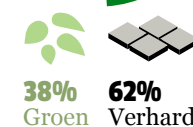

BEWONERS

INDEX TEN OPZICHTE VAN HET GEMIDDELTE VAN ROTTERDAM

SOCIAAL

Zelfredzaamheid

Samenredzaamheid

Participatie

Binding buurt

VEILIGHEID

Criminaliteit

Overlast - vandalisme

KENMERKEN (%)

FYSIEKE KENMERKEN

KLIMAATPROFIEL

WATERBERGINGSOPGAVE

BLUELABEL

ENERGIELABEL

GROENDE DAKEN

(ON)VERHARD OPPERVLAK