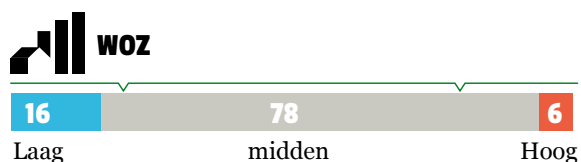

BEWONERS

INDEX TEN OPZICHTE VAN HET GEMIDDELTE VAN ROTTERDAM

SOCIAAL

VEILIGHEID

KENMERKEN (%)

FYSIEKE KENMERKEN

KLIMAATPROFIEL

WATERBERGINGSOPGAVE

BLUELABEL

ENERGIELABEL

GROENDE DAKEN

(ON)VERHARD OPPERVLAK