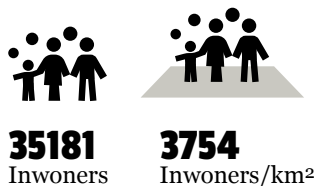

BEWONERS

INDEX TEN OPZICHTE VAN HET GEMIDDELTE VAN ROTTERDAM

SOCIAAL

VEILIGHEID

KENMERKEN (%)

FYSIEKE KENMERKEN

KLIMAATPROFIEL

WATERBERGINGSOPGAVE