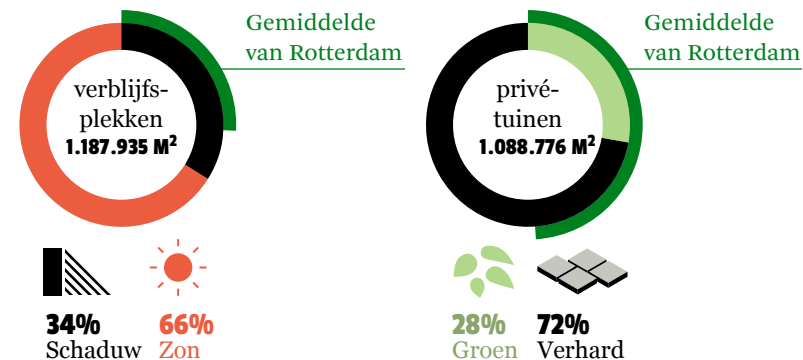

BEWONERS

INDEX TEN OPZICHTE VAN HET GEMIDDELTE VAN ROTTERDAM

SOCIAAL

VEILIGHEID

KENMERKEN (%)

FYSIEKE KENMERKEN

KLIMAATPROFIEL

WATERBERGINGSOPGAVE