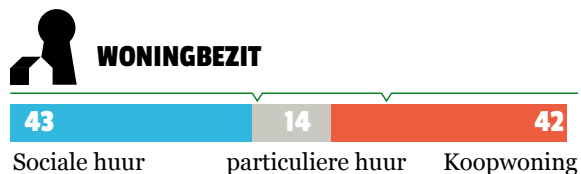

BEWONERS

INDEX TEN OPZICHTE VAN HET GEMIDDELTE VAN ROTTERDAM

SOCIAAL

VEILIGHEID

KENMERKEN (%)

FYSIEKE KENMERKEN

KLIMAATPROFIEL

WATERBERGINGSOPGAVE

BLUELABEL

ENERGIELABEL

GROENDE DAKEN

(ON)VERHARD OPPERVLAK