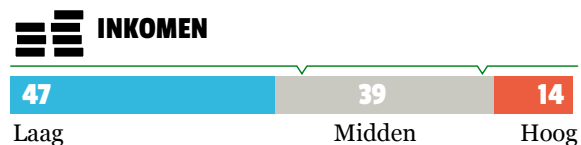

BEWONERS

INDEX TEN OPZICHTE VAN HET GEMIDDELTE VAN ROTTERDAM

SOCIAAL

VEILIGHEID

KENMERKEN (%)

FYSIEKE KENMERKEN

KLIMAATPROFIEL

WATERBERGINGSOPGAVE

BLUELABEL

ENERGIELABEL

GROENDE DAKEN

(ON)VERHARD OPPERVLAK