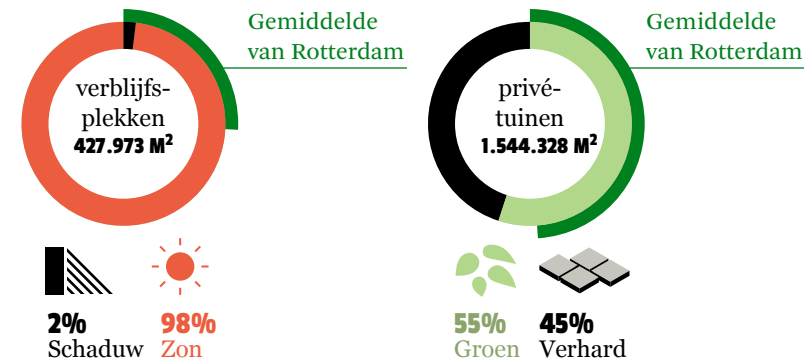

BEWONERS

INDEX TEN OPZICHTE VAN HET GEMIDDELTE VAN ROTTERDAM

SOCIAAL

VEILIGHEID

KENMERKEN (%)

FYSIEKE KENMERKEN

KLIMAATPROFIEL

WATERBERGINGSOPGAVE