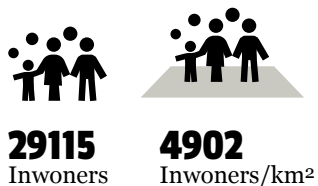

BEWONERS

INDEX TEN OPZICHTE VAN HET GEMIDDELTE VAN ROTTERDAM

SOCIAAL

VEILIGHEID

KENMERKEN (%)

FYSIEKE KENMERKEN

KLIMAATPROFIEL

WATERBERGINGSOPGAVE