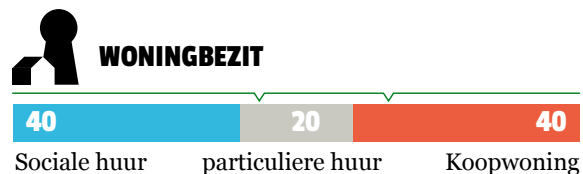

BEWONERS

INDEX TEN OPZICHTE VAN HET GEMIDDELTE VAN ROTTERDAM

SOCIAAL

VEILIGHEID

KENMERKEN (%)

FYSIEKE KENMERKEN

KLIMAATPROFIEL

WATERBERGINGSOPGAVE

BLUELABEL

ENERGIELABEL

GROENDE DAKEN

(ON)VERHARD OPPERVLAK