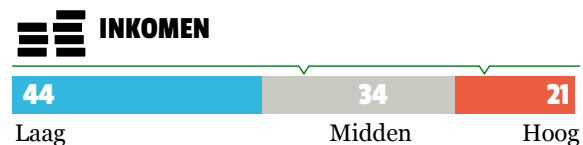

BEWONERS

INDEX TEN OPZICHTE VAN HET GEMIDDELTE VAN ROTTERDAM

SOCIAAL

VEILIGHEID

KENMERKEN (%)

FYSIEKE KENMERKEN

KLIMAATPROFIEL

WATERBERGINGSOPGAVE

BLUELABEL

ENERGIELABEL

GROENDE DAKEN

(ON)VERHARD OPPERVLAK