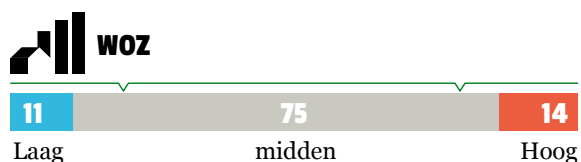

BEWONERS

INDEX TEN OPZICHTE VAN HET GEMIDDELTE VAN ROTTERDAM

SOCIAAL

VEILIGHEID

KENMERKEN (%)

FYSIEKE KENMERKEN

KLIMAATPROFIEL

WATERBERGINGSOPGAVE

BLUELABEL

ENERGIELABEL

GROENDE DAKEN

(ON)VERHARD OPPERVLAK