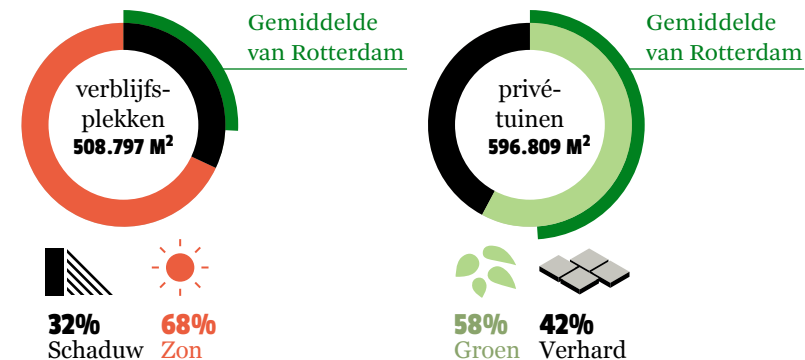

BEWONERS

INDEX TEN OPZICHTE VAN HET GEMIDDELTE VAN ROTTERDAM

SOCIAAL

VEILIGHEID

KENMERKEN (%)

FYSIEKE KENMERKEN

KLIMAATPROFIEL

WATERBERGINGSOPGAVE

BLUELABEL

ENERGIELABEL

GROENDE DAKEN

(ON)VERHARD OPPERVLAK