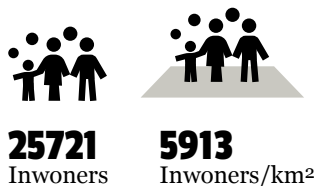

BEWONERS

INDEX TEN OPZICHTE VAN HET GEMIDDELTE VAN ROTTERDAM

SOCIAAL

VEILIGHEID

KENMERKEN (%)

FYSIEKE KENMERKEN

KLIMAATPROFIEL

WATERBERGINGSOPGAVE