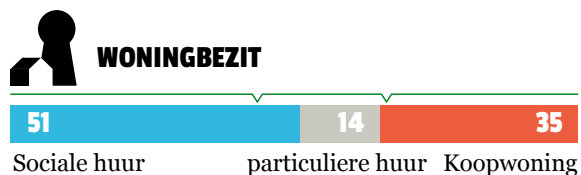

BEWONERS

INDEX TEN OPZICHTE VAN HET GEMIDDELTE VAN ROTTERDAM

SOCIAAL

VEILIGHEID

KENMERKEN (%)

FYSIEKE KENMERKEN

KLIMAATPROFIEL

WATERBERGINGSOPGAVE

BLUELABEL

ENERGIELABEL

GROENDE DAKEN

(ON)VERHARD OPPERVLAK