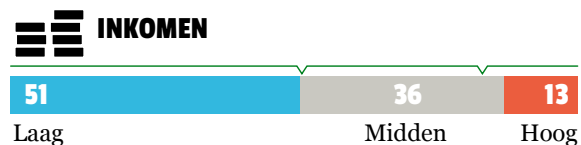

BEWONERS

INDEX TEN OPZICHTE VAN HET GEMIDDELTE VAN ROTTERDAM

SOCIAAL

VEILIGHEID

KENMERKEN (%)

FYSIEKE KENMERKEN

KLIMAATPROFIEL

WATERBERGINGSOPGAVE

BLUELABEL

ENERGIELABEL

GROENDE DAKEN

(ON)VERHARD OPPERVLAK