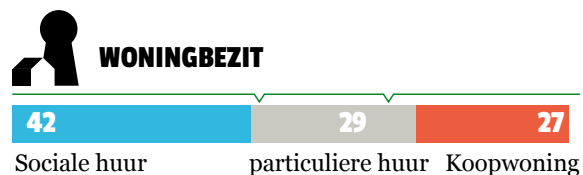

BEWONERS

INDEX TEN OPZICHTE VAN HET GEMIDDELTE VAN ROTTERDAM

SOCIAAL

VEILIGHEID

KENMERKEN (%)

FYSIEKE KENMERKEN

KLIMAATPROFIEL

WATERBERGINGSOPGAVE

BLUELABEL

ENERGIELABEL

GROENDE DAKEN

(ON)VERHARD OPPERVLAK