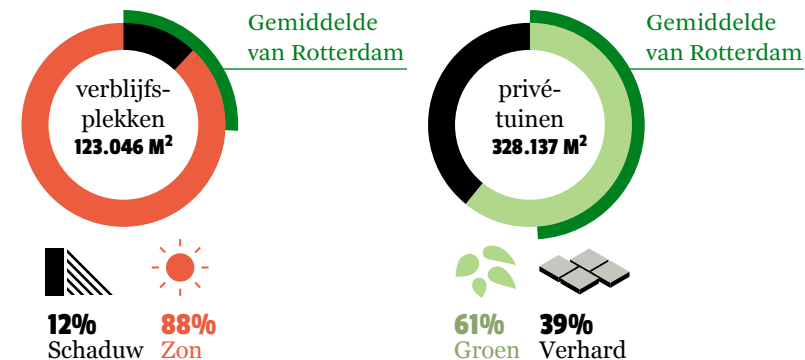

BEWONERS

INDEX TEN OPZICHTE VAN HET GEMIDDELTE VAN ROTTERDAM

SOCIAAL

VEILIGHEID

KENMERKEN (%)

FYSIEKE KENMERKEN

KLIMAATPROFIEL

WATERBERGINGSOPGAVE

BLUELABEL

ENERGIELABEL

GROENDE DAKEN

(ON)VERHARD OPPERVLAK