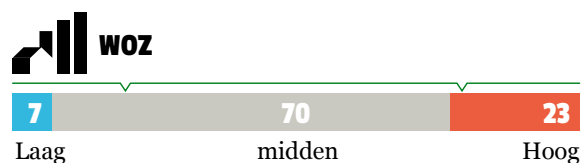

BEWONERS

INDEX TEN OPZICHTE VAN HET GEMIDDELTE VAN ROTTERDAM

SOCIAAL

VEILIGHEID

KENMERKEN (%)

FYSIEKE KENMERKEN

KLIMAATPROFIEL

WATERBERGINGSOPGAVE

BLUELABEL

ENERGIELABEL

GROENDE DAKEN

(ON)VERHARD OPPERVLAK