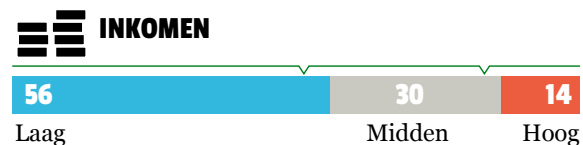

BEWONERS

INDEX TEN OPZICHTE VAN HET GEMIDDELTE VAN ROTTERDAM

SOCIAAL

VEILIGHEID

KENMERKEN (%)

FYSIEKE KENMERKEN

KLIMAATPROFIEL

WATERBERGINGSOPGAVE

BLUELABEL

ENERGIELABEL

GROENDE DAKEN

(ON)VERHARD OPPERVLAK