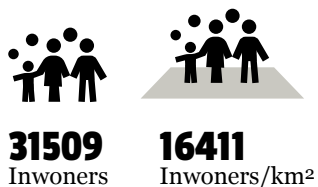

BEWONERS

INDEX TEN OPZICHTE VAN HET GEMIDDELTE VAN ROTTERDAM

SOCIAAL

VEILIGHEID

KENMERKEN (%)

FYSIEKE KENMERKEN

KLIMAATPROFIEL

WATERBERGINGSOPGAVE