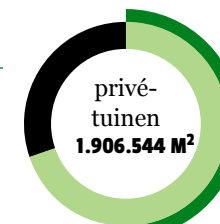

WONINGBEZIT

WOZ

BEBOUWING FUNCTIES

FYSIEKE KENMERKEN

Gemiddelde van Rotterdam

28%
Schaduw

72%
Zon

Gemiddelde van Rotterdam

70%
Groen

30%
Verhard

KLIMAATPROFIEL

WATERBERGINGSOPGAVE

BLUELABEL

ENERGIELABEL

GROENDE DAKEN

(ON)VERHARD OPPERVLAK