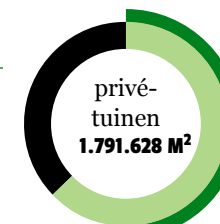

WONINGBEZIT

WOZ

BEBOUWING FUNCTIES

FYSIEKE KENMERKEN

Gemiddelde van Rotterdam

37%
Schaduw

63%
Zon

Gemiddelde van Rotterdam

63%
Groen

37%
Verhard

KLIMAATPROFIEL

WATERBERGINGSOPGAVE

BLUELABEL

ENERGIELABEL

GROENDE DAKEN

(ON)VERHARD OPPERVLAK