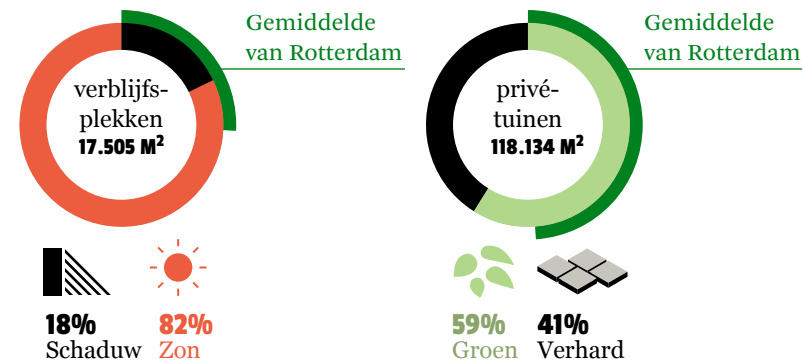

BEWONERS

INDEX TEN OPZICHTE VAN HET GEMIDDELTE VAN ROTTERDAM

SOCIAAL

VEILIGHEID

KENMERKEN (%)

FYSIEKE KENMERKEN

KLIMAATPROFIEL

WATERBERGINGSOPGAVE

BLUELABEL

ENERGIELABEL

GROENDE DAKEN

(ON)VERHARD OPPERVLAK