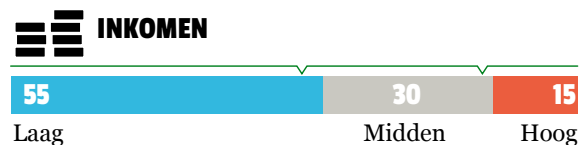

BEWONERS

INDEX TEN OPZICHTE VAN HET GEMIDDELTE VAN ROTTERDAM

SOCIAAL

VEILIGHEID

KENMERKEN (%)

FYSIEKE KENMERKEN

KLIMAATPROFIEL

WATERBERGINGSOPGAVE

BLUELABEL

ENERGIELABEL

GROENDE DAKEN

(ON)VERHARD OPPERVLAK