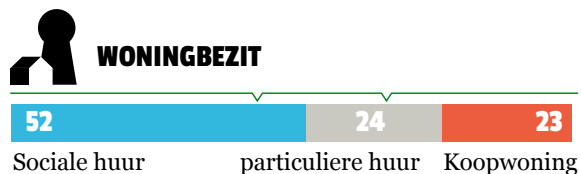

BEWONERS

INDEX TEN OPZICHTE VAN HET GEMIDDELTE VAN ROTTERDAM

SOCIAAL

VEILIGHEID

KENMERKEN (%)

FYSIEKE KENMERKEN

KLIMAATPROFIEL

WATERBERGINGSOPGAVE

BLUELABEL

ENERGIELABEL

GROENDE DAKEN

(ON)VERHARD OPPERVLAK