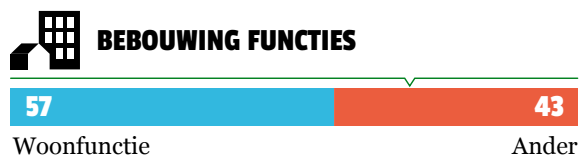

BEWONERS

INDEX TEN OPZICHTE VAN HET GEMIDDELTE VAN ROTTERDAM

SOCIAAL

VEILIGHEID

KENMERKEN (%)

FYSIEKE KENMERKEN

KLIMAATPROFIEL

WATERBERGINGSOPGAVE

BLUELABEL

ENERGIELABEL

GROENDE DAKEN

(ON)VERHARD OPPERVLAK