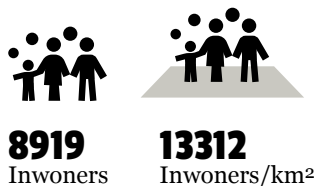

BEWONERS

INDEX TEN OPZICHTE VAN HET GEMIDDELTE VAN ROTTERDAM

SOCIAAL

VEILIGHEID

KENMERKEN (%)

FYSIEKE KENMERKEN

KLIMAATPROFIEL

WATERBERGINGSOPGAVE