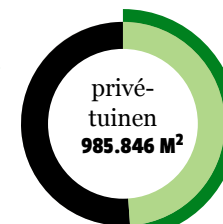

WONINGBEZIT

WOZ

BEBOUWING FUNCTIES

FYSIEKE KENMERKEN

Gemiddelde van Rotterdam

Gemiddelde van Rotterdam

6%
Schaduw

94%
Zon

49%
Groen

51%
Verhard

KLIMAATPROFIEL

WATERBERGINGSOPGAVE

BLUELABEL

ENERGIELABEL

GROENDE DAKEN

(ON)VERHARD OPPERVLAK