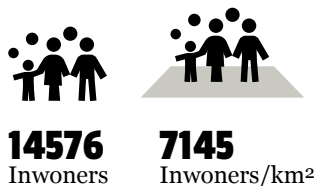

BEWONERS

INDEX TEN OPZICHTE VAN HET GEMIDDELTE VAN ROTTERDAM

SOCIAAL

VEILIGHEID

KENMERKEN (%)

FYSIEKE KENMERKEN

KLIMAATPROFIEL

WATERBERGINGSOPGAVE