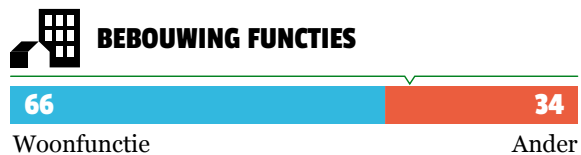

BEWONERS

INDEX TEN OPZICHTE VAN HET GEMIDDELTE VAN ROTTERDAM

SOCIAAL

VEILIGHEID

KENMERKEN (%)

FYSIEKE KENMERKEN

KLIMAATPROFIEL

WATERBERGINGSOPGAVE

BLUELABEL

ENERGIELABEL

GROENDE DAKEN

(ON)VERHARD OPPERVLAK