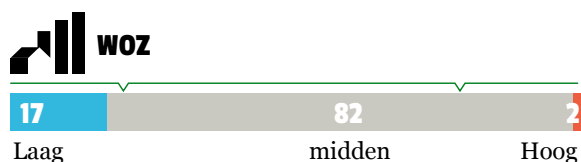

BEWONERS

INDEX TEN OPZICHTE VAN HET GEMIDDELTE VAN ROTTERDAM

SOCIAAL

VEILIGHEID

KENMERKEN (%)

FYSIEKE KENMERKEN

KLIMAATPROFIEL

WATERBERGINGSOPGAVE

BLUELABEL

ENERGIELABEL

GROENDE DAKEN

(ON)VERHARD OPPERVLAK