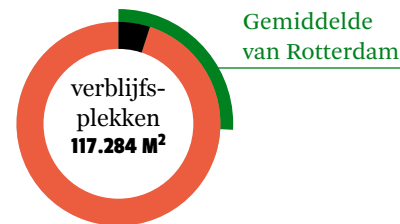

BEWONERS

INDEX TEN OPZICHTE VAN HET GEMIDDELTE VAN ROTTERDAM

SOCIAAL

VEILIGHEID

KENMERKEN (%)

FYSIEKE KENMERKEN

KLIMAATPROFIEL

WATERBERGINGSOPGAVE