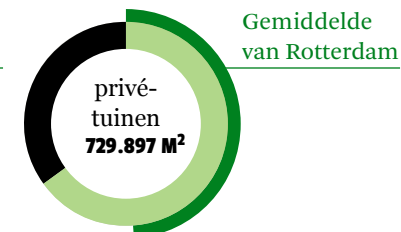

BEWONERS

INDEX TEN OPZICHTE VAN HET GEMIDDELTE VAN ROTTERDAM

SOCIAAL

VEILIGHEID

KENMERKEN (%)

FYSIEKE KENMERKEN

KLIMAATPROFIEL

WATERBERGINGSOPGAVE