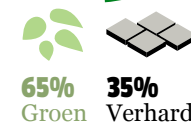

BEWONERS

INDEX TEN OPZICHTE VAN HET GEMIDDELTE VAN ROTTERDAM

SOCIAAL

VEILIGHEID

KENMERKEN (%)

FYSIEKE KENMERKEN

KLIMAATPROFIEL

WATERBERGINGSOPGAVE

BLUELABEL

ENERGIELABEL

GROENDE DAKEN

(ON)VERHARD OPPERVLAK