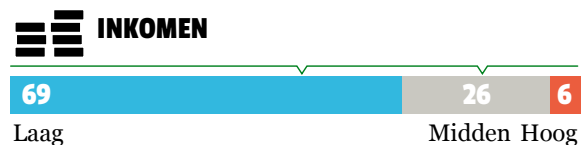

BEWONERS

INDEX TEN OPZICHTE VAN HET GEMIDDELTE VAN ROTTERDAM

SOCIAAL

VEILIGHEID

KENMERKEN (%)

FYSIEKE KENMERKEN

KLIMAATPROFIEL

WATERBERGINGSOPGAVE

BLUELABEL

ENERGIELABEL

GROENDE DAKEN

(ON)VERHARD OPPERVLAK