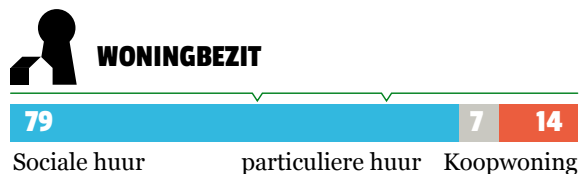

BEWONERS

INDEX TEN OPZICHTE VAN HET GEMIDDELTE VAN ROTTERDAM

SOCIAAL

VEILIGHEID

KENMERKEN (%)

FYSIEKE KENMERKEN

KLIMAATPROFIEL

WATERBERGINGSOPGAVE

BLUELABEL

ENERGIELABEL

GROENDE DAKEN

(ON)VERHARD OPPERVLAK